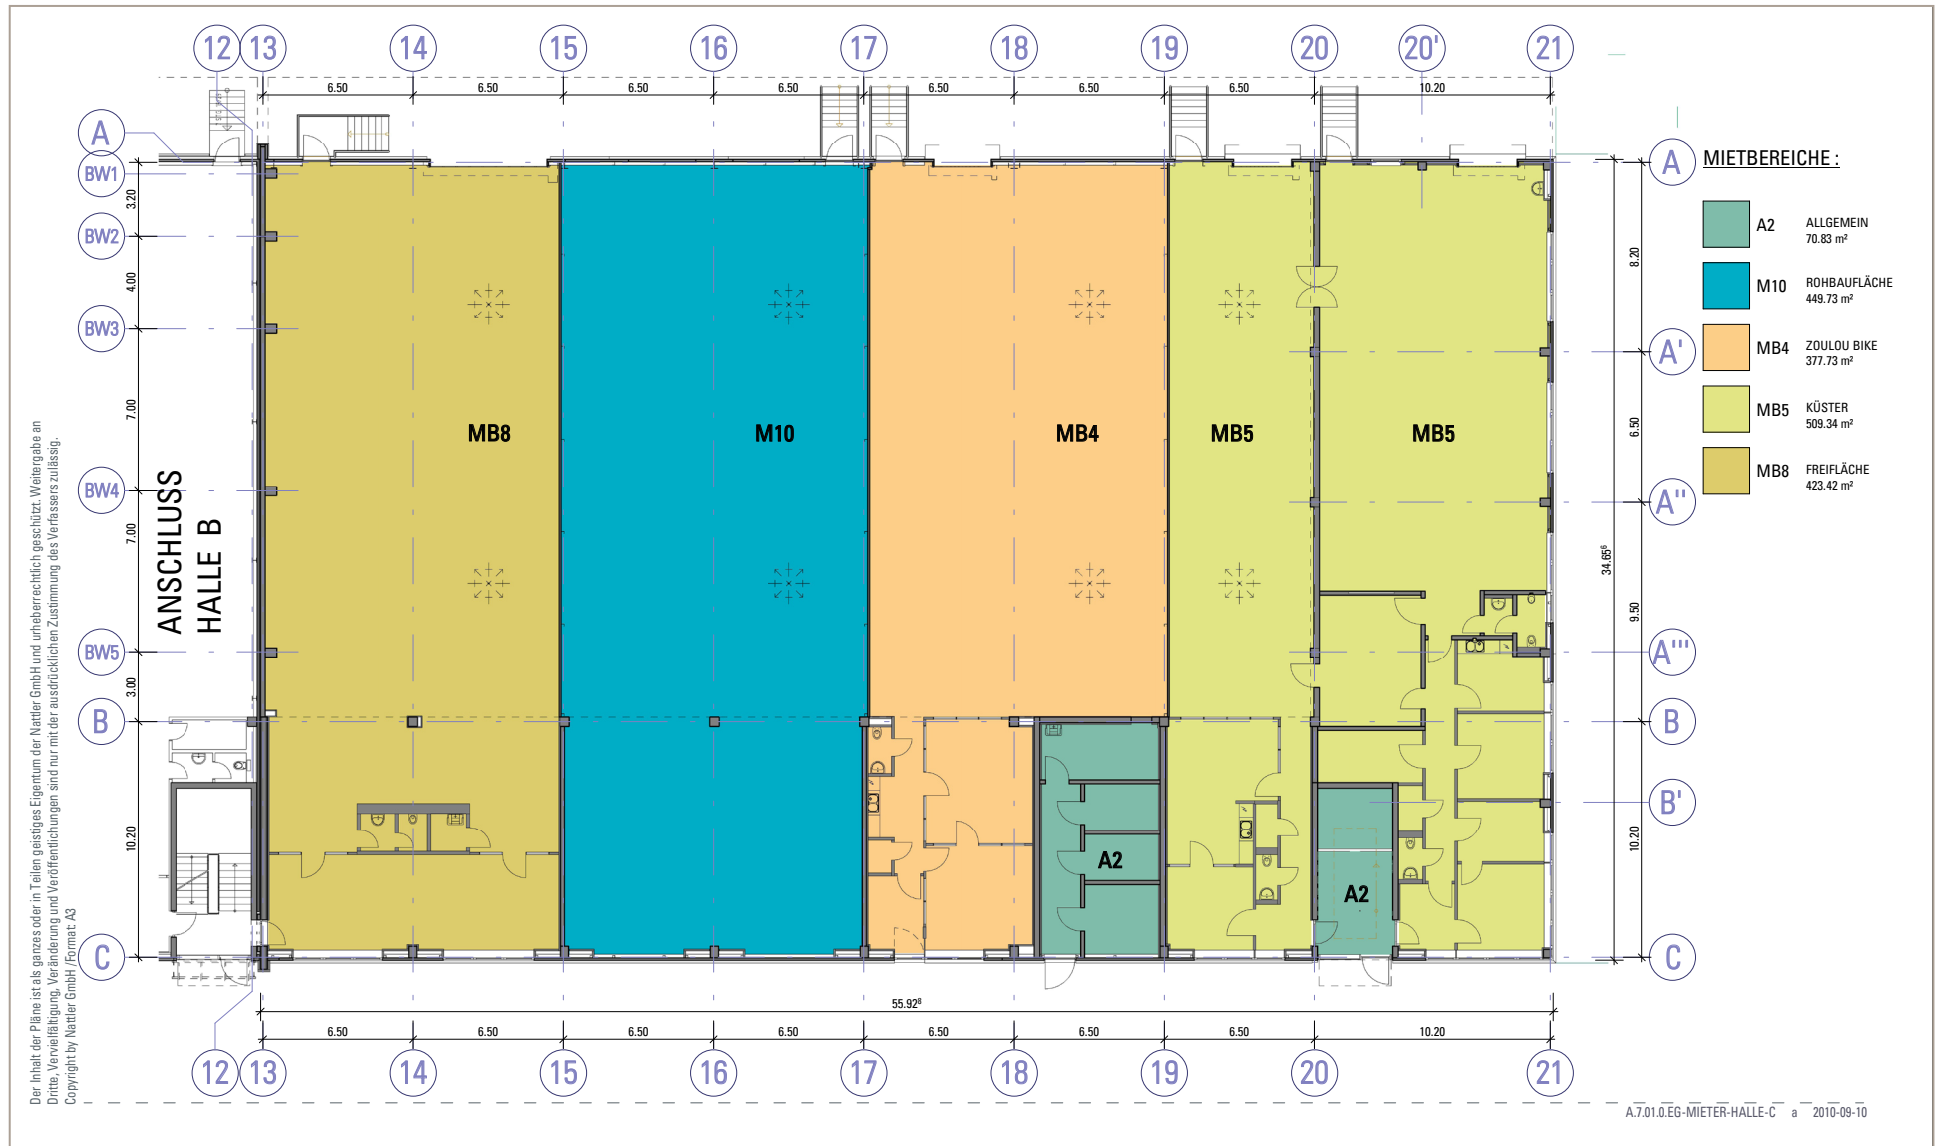

IM ERDBEERFELD

Der Boden für Ihren Erfolg

Gebäude C - Erdgeschoss

Im Erdbeerfeld 20 | D-52078 Aachen | Verwaltung & Vermietung: Norok GmbH | Fon +49 24 07 · 5 65 64 60 | info@im-erdbeerfeld.de | Die Architekturpläne sind Eigentum von „Nattler Architekten“.