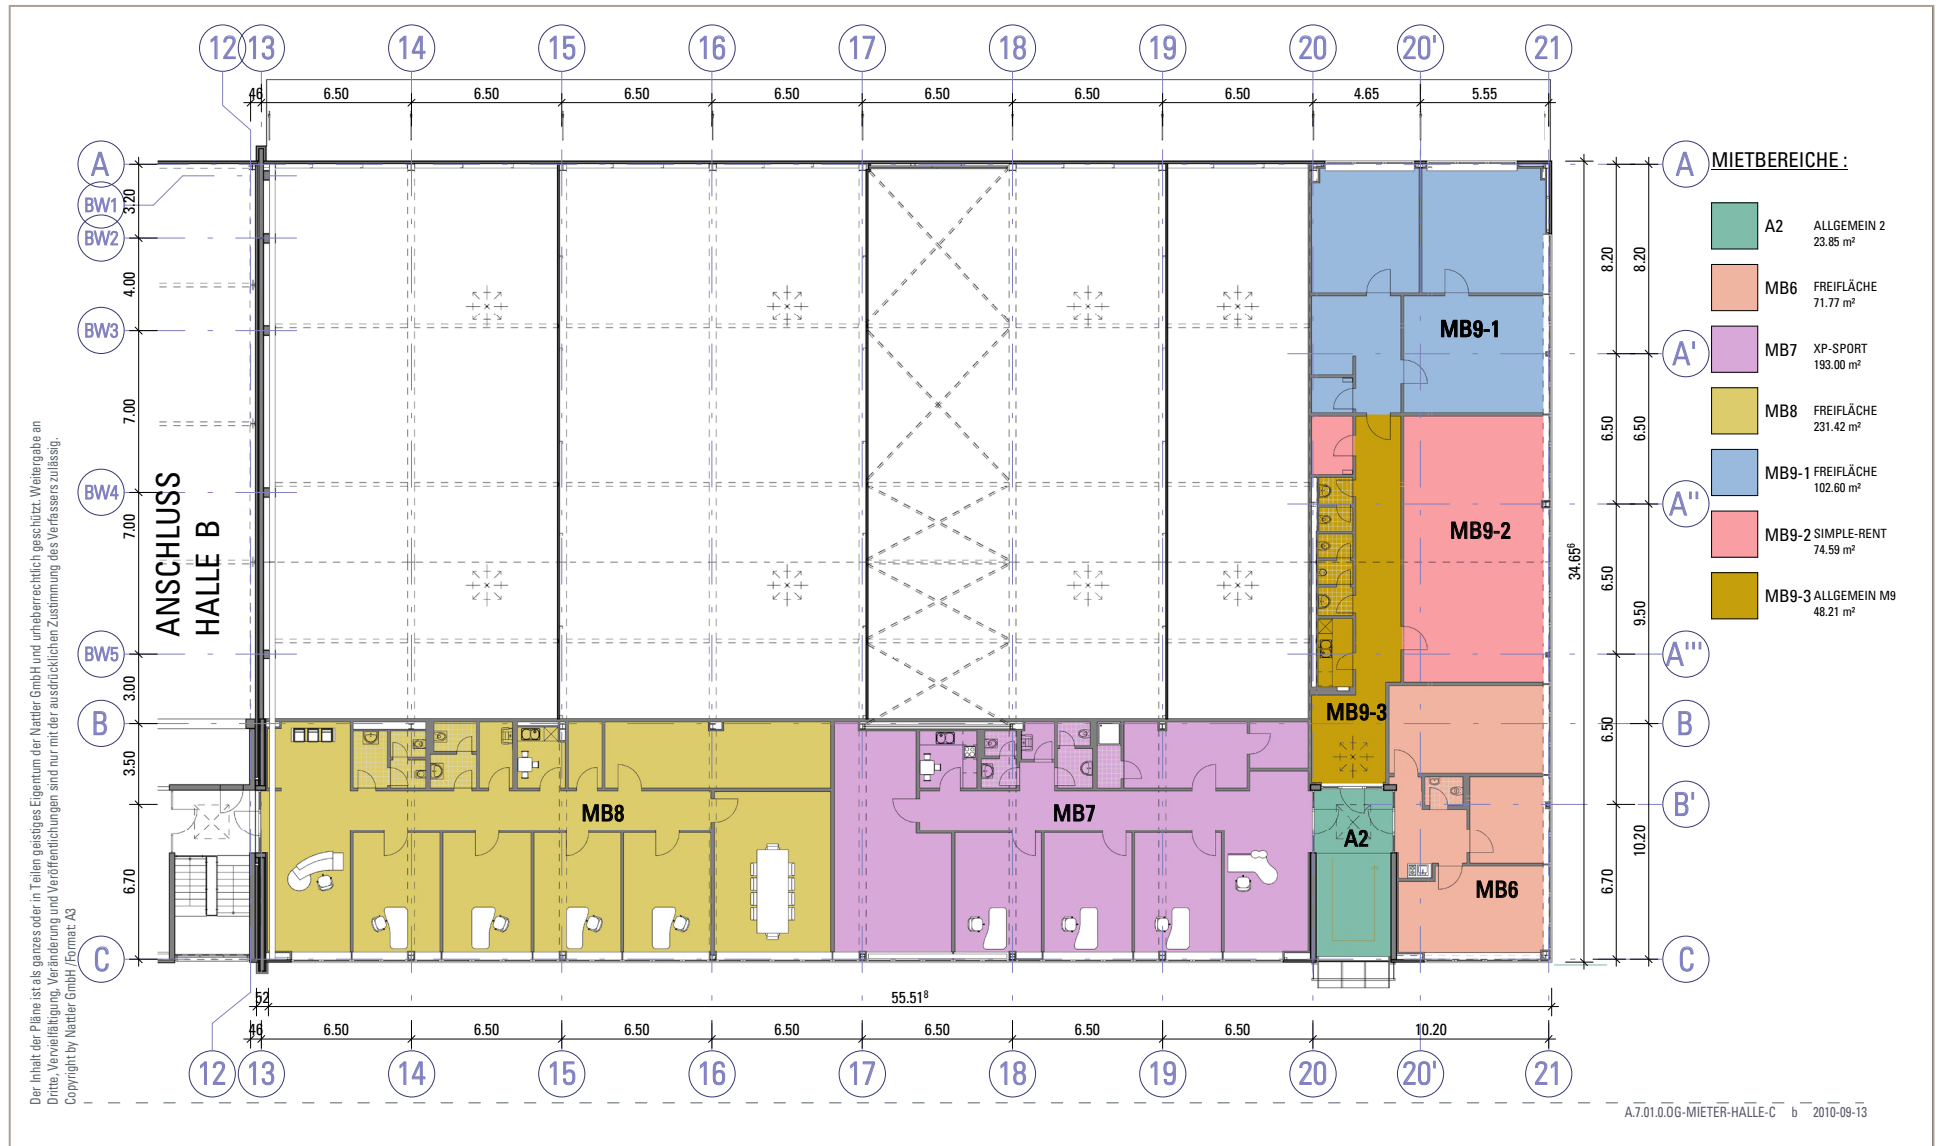

IM ERDBEERFELD

Der Boden für Ihren Erfolg

Gebäude C - Obergeschoss

Im Erdbeerfeld 20 | D-52078 Aachen | Verwaltung & Vermietung: Norok GmbH | Fon +49 24 07 · 5 65 64 60 | info@im-erdbeerfeld.de | Die Architekturpläne sind Eigentum von „Nattler Architekten“.